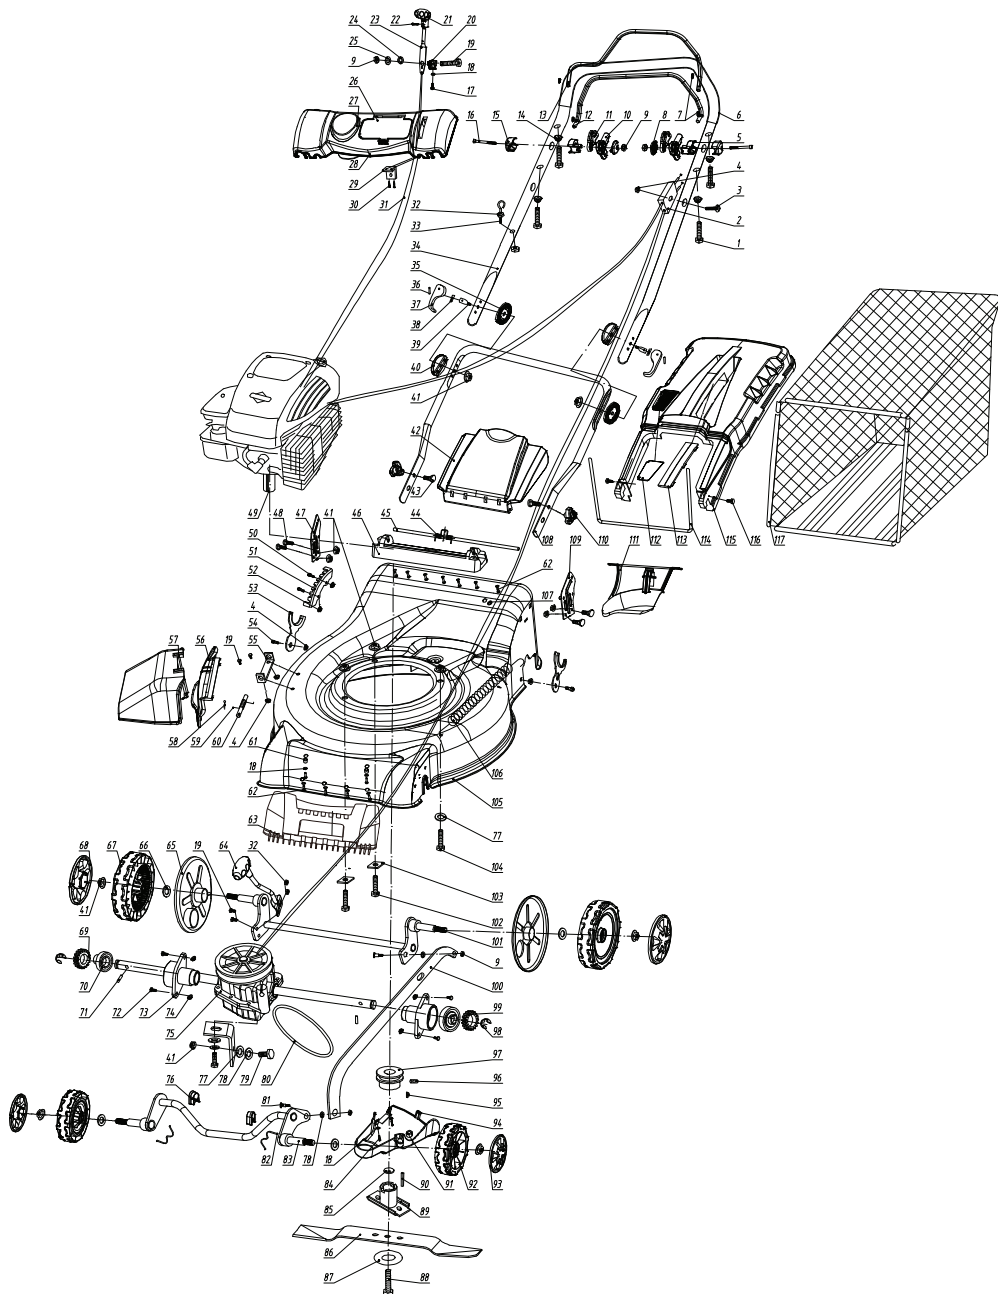

EXPLODED VIEW AND SPARE PARTS LIST

117	65400GK-000800A	Grass bag	1
116	845-4Y2X9Y5-B-H-F	bolt ST4.2X9.5-B-H-F	2
115	65400GK-000038	Grass bag frame	1
114	65400GK-001000-001	Plate	1
113	65400GK-000038-1	Cover	1
112	65400GK-000038-2	Cover	1
111	65319AK-000076-001	Block	1
110	65144B-000700-101	Handle bar knob	2
109	65170-000026A-001	Left bracket	1
108	65170-000033A-001	Lower handle bar	1
107	65400-000090	cover	1
106	65142AT-000023	Connecting bar spring	1
105	65170ABK-000400A-101	Mower deck	1
104	5783-8X4.5-W-3	Bolt (MBX45)	1
103	65246-000095	Washer	2
102	5783-8X4.0-W-3	Bolt (MBX40)	2
101	65170AB-002200B-001	Rear shaft assembly	1
100	65170AB-000301-001	Connecting bar	1
99	65112-001800	Left gear	1
98	896-9-B	E rings 9	2
97	65115AT-000051	Driving wheel	1
96	80-6X8-B-3	Bolt (M6X8)	1
95	1099-4X6Y5X16	Woodruff key	1
94	65170A-000050	Belt protect cover	1
93	65170A-000016-011	7 inch wheel hub cap	2
92	65170A-002300	7 inch wheel	2
91	65606A-000050-2	Washer	1
90	65100-000009	Crankshaft key	1
89	65115ALH-000042	Blade mounting boss	1
88	65100-000003	Bolt 3/8"-24UNF	1
87	65115-000043	Washer	1
86	65170AB-000041A	Cutter bar blade	1
85	65502-000042-3	Flange washer	1
84	845-3Y5X13-B-H-F	bolt ST3.5X13-B-H-F	2
83	65170AB-000600-001	Front shaft assembly	1
82	65246-006305	Clip	2
81	65115F-000303A	Bolt	2
80	11544-2660-SLS	Belt 2660	1
79	5783-8X20-W-3	Bolt (MBX20)	1
78	95-8-W	Washer 8	3
77	96Y1-8-W	Washer 8	2
76	65481-000045	Rear axle slip cover	1
75	65144A-002000	gear box	2
74	6172Y2-5-W-3	Nut (M5)	4
73	65144B-000052	Bracket	2
72	5783-5X16-W-3	Bolt (MSX16)	4
71	119Y2-B5X21Y3-W	Pin B5X21.3	2
70	65112-000057	Bearing	2
69	65112-001900	Right gear	1
68	65319AK-000017-011	Rear wheel hub cap	2
67	65319AK-002700	Rear wheel	2
66	65115AT-000015	Washer	4
65	65400-000048B	Wheel cover	2
64	65170A-001600DZ-101	Adjustment hand bar	1
63	65170ABK-000401-011	Cover	1
62	845-4Y2X16-B-H-C	bolt ST4.2X16-B-H-C	13
61	65400-000092A	Washer	2